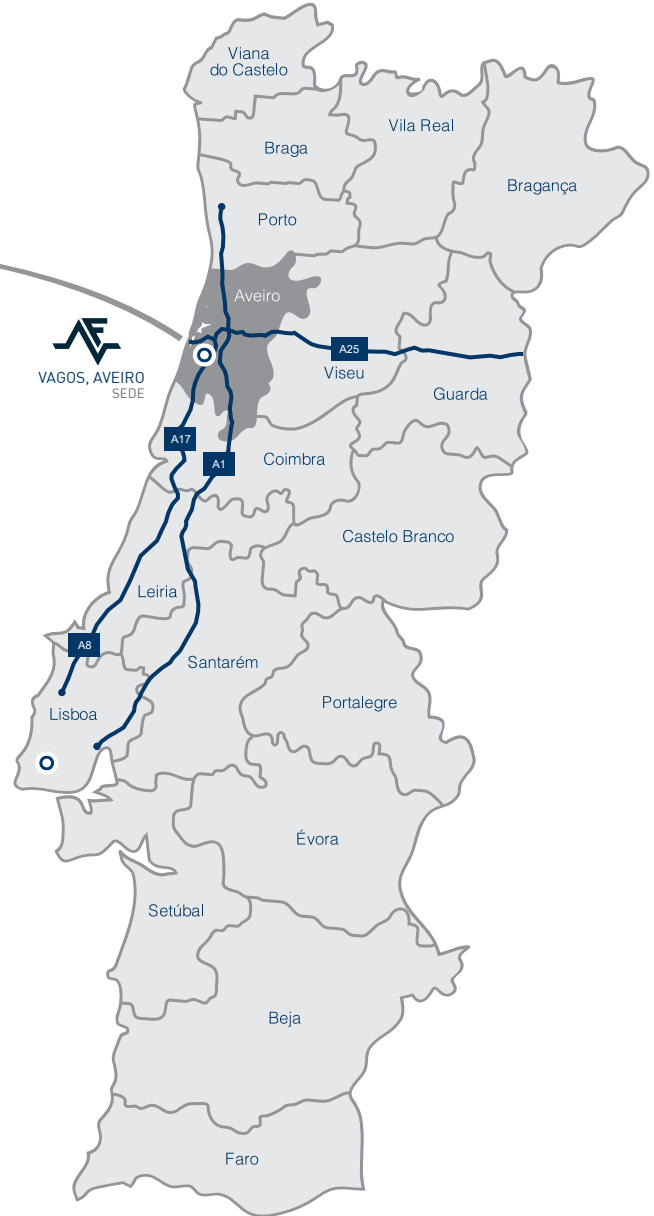

GPS: 40°32'45.45" N | 8°43'11.41" W

A1:

- Aveiro Norte A25
- **A17 (Mira - Figueira da Foz)**
- Vagos - Palhaça
Vagos (7Km)
- **Praia da Vagueira (3,8Km)**
- Zona Industrial de Vagos

FERNETO

Zona Industrial de Vagos, Lote 101, Apartado 42,
3844-909 Vagos-Portugal